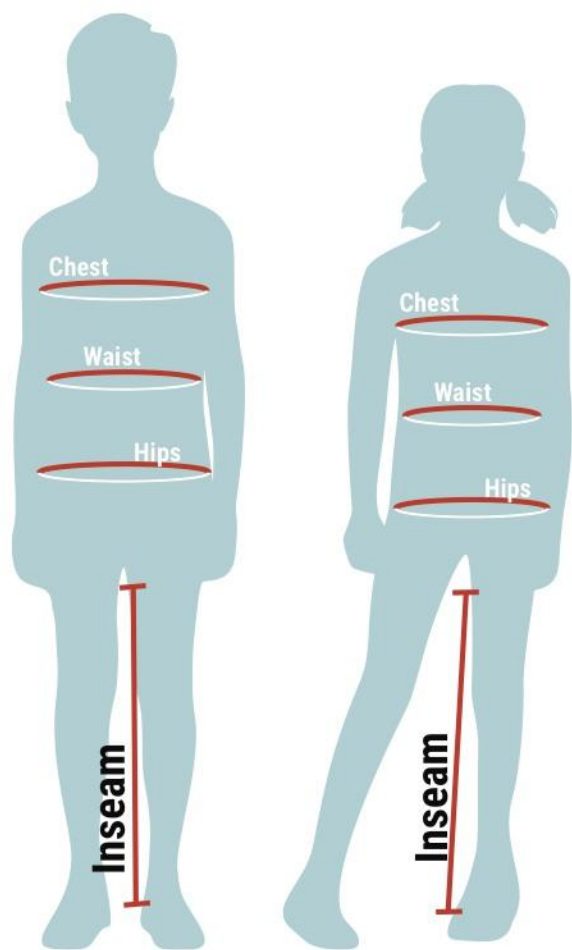

Height

	JXS	JS	JM	JL
Average Height (cm)	3'10"-4'0" (116-122)	4'2"-4'5" (128-134)	4'7"-4'9" (140-146)	5'0"-5'27" (152-158)
Chest (cm)	23.5"-24.5" (60-62)	25"-36" (64-66)	27"-28.5" (69-72)	30"-32.5" (76-83)
Waist (cm)	21.5"-22" (55-56)	22.5"-23" (57-59)	24"-25" (61-64)	25"-27" (64-68)