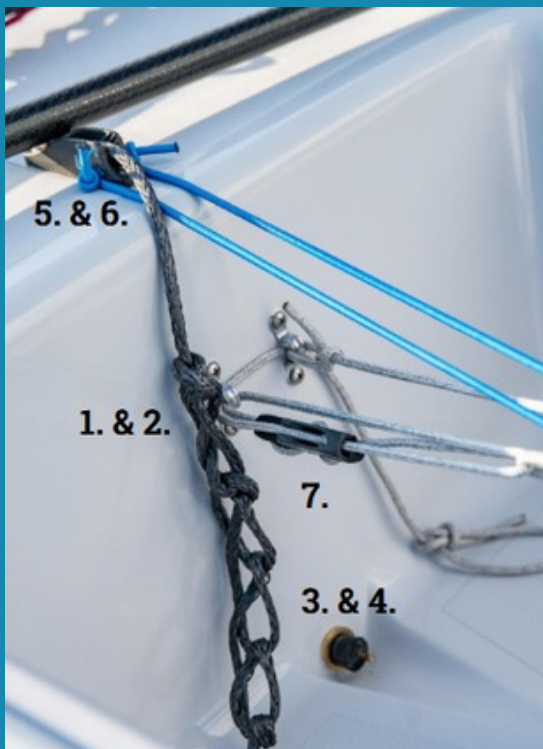

ILCA Parts Guide

Overview:
LOA: 13ft 9in
Beam: 4ft 7in
Weight: 130 lbs
Rig size options
ILCA 7 (standard)
ILCA 6 (radial)
ILCA 4 (4.7)

1. **Daggerboard friction pad - 26018**
2. **Friction pad screws (2) - #10 X 1 1/2in Phillips**
3. **Hiking strap plate - 26051**
4. **Plate screws (2) - #10 X 1 1/2in Phillips**
5. **Mainsheet eyestay - 60047**
6. **Mainsheet block - 66969**
7. **Mainsheet block spring - 60112**
8. **Hiking strap - R129017**
9. **Vang plate - 26037**
10. **Vang plate rivet (4) - 3/16 in x 1/2 in stainless**
11. **Vang complete - 26040**
12. **Vang upper block w/ key - 26113**
13. **Vang lower block - 60133**
14. **Vang key - 66964**
15. **Vang base - 26042**
16. **Vang Pin (attaches vang to tang) - 60363**
17. **Boweye fairlead - 26043**
18. **Boweye fairlead screw - #10 X 1 1/2in Phillips**
19. **Harken deck cleats - 26048**
20. **Deck cleat screws - #10 X 1 1/2in Phillips**
21. **Deck block assembly - 26046**
22. **Deck block - 21199**
23. **Deck block plate - 26045**
24. **Deck block screw - #10 X 1 1/2in Phillips**

Deck Fittings

Hull & Deck Fittings (continued)

1. **Hiking strap eye straps (2) - 60047**
2. **Eyestrp screw (4) - #10 X 1 1/2in Phillips**
3. **Cockpit bung - 21187**
4. **Cockpit bushing assembly - 21158**
5. **Traveler cleat - 66826**
6. **Traveler cleat screw (2) - #10 X 1 1/2in Phillips**
7. **Hiking strap adjuster - 41168**
8. **Grabrail* - 21365**
9. **Grabrail screw (5) - #10 X 1 1/2in Phillips**
10. **Grabrail captive nut (5) - 60029**
11. **Daggerboard - 26016**
12. **Daggerboard stop set - 26019**
13. **Autobailer (not pictured) - 26054**