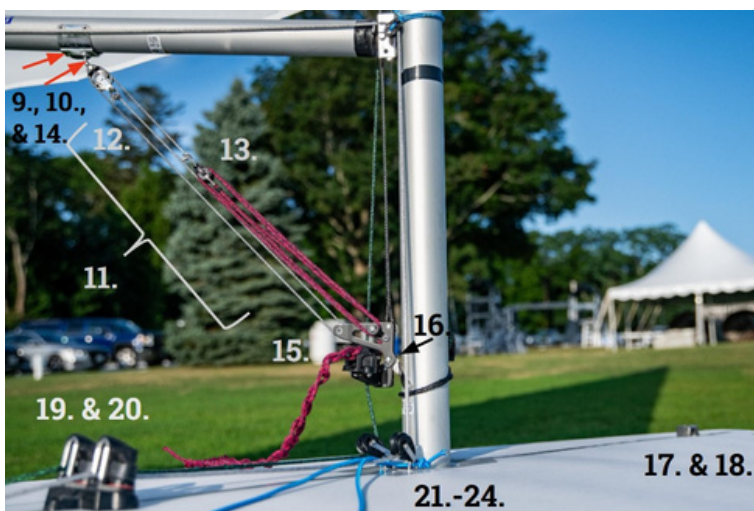

ILCA Parts Guide

Overview:
LOA: 13ft 9in
Beam: 4ft 7in
Weight: 130 lbs
Rig size options
ILCA 7 (standard)
ILCA 6 (radial)
ILCA 4 (4.7)

1. **Daggerboard friction pad - 26018**
2. **Friction pad screws (2) - #10 X 1 1/2in Phillips**
3. **Hiking strap plate - 26051**
4. **Plate screws (2) - #10 X 1 1/2in Phillips**
5. **Mainsheet eyestay - 60047**
6. **Mainsheet block - 66969**
7. **Mainsheet block spring - 60112**
8. **Hiking strap - R129017**
9. **Vang plate - 26037**
10. **Vang plate rivet (4) - 3/16 in x 1/2 in stainless**
11. **Vang complete - 26040**
12. **Vang upper block w/ key - 26113**
13. **Vang lower block - 60133**
14. **Vang key - 66964**
15. **Vang base - 26042**
16. **Vang Pin (attaches vang to tang) - 60363**
17. **Boweye fairlead - 26043**
18. **Boweye fairlead screw - #10 X 1 1/2in Phillips**
19. **Harken deck cleats - 26048**
20. **Deck cleat screws - #10 X 1 1/2in Phillips**
21. **Deck block assembly - 26046**
22. **Deck block - 21199**
23. **Deck block plate - 26045**
24. **Deck block screw - #10 X 1 1/2in Phillips**

Deck Fittings

Hull & Deck Fittings (continued)

1. **Hiking strap eye straps (2) - 60047**
2. **Eyestrp screw (4) - #10 X 1 1/2in Phillips**
3. **Cockpit bung - 21187**
4. **Cockpit bushing assembly - 21158**
5. **Traveler cleat - 66826**
6. **Traveler cleat screw (2) - #10 X 1 1/2in Phillips**
7. **Hiking strap adjuster - 41168**
8. **Grabrail* - 21365**
9. **Grabrail screw (5) - #10 X 1 1/2in Phillips**
10. **Grabrail captive nut (5) - 60029**
11. **Daggerboard - 26016**
12. **Daggerboard stop set - 26019**
13. **Autobailer (not pictured) - 26054**