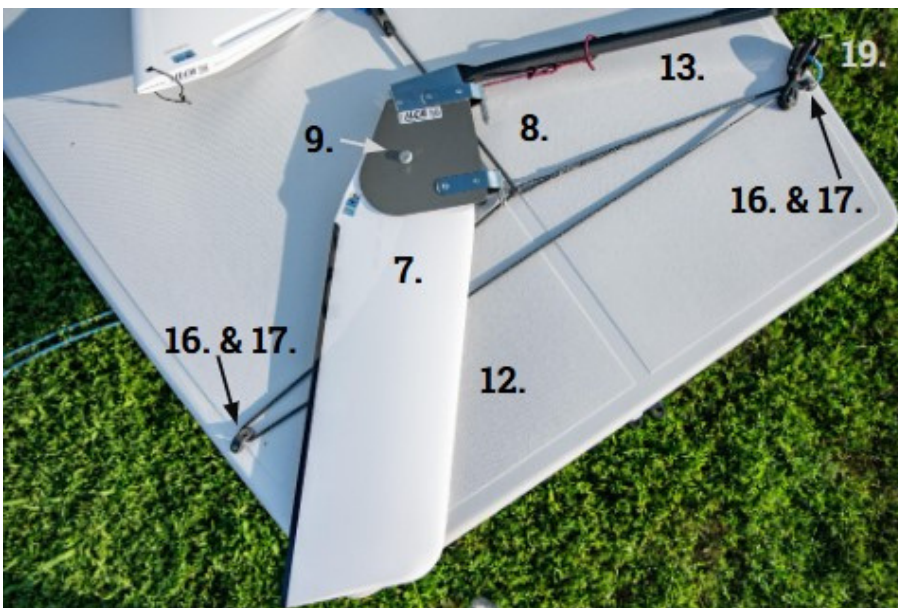

Transom & Rudder

1. **Gudgeon (2) - 26056**
2. **Gudgeon screw (8) - #10 X 1 1/2in Phillips**
3. **Rudder clip - 22885**
4. **Rudder clip screw (2) - #10 X 1 1/2in Phillips**
5. **Drain plug - 60040**
6. **Drain plug screw (2) - #8 X 1 in Phillips**
7. **Rudder Assembly, Complete - 26239**
8. **Rudder head - 26021**
9. **Rudder head bolt - 26022**
10. **Rudder bolt nut - 3/8in locknut**
11. **Rudder bolt washer - Nylon 3/8in**
12. **Rudder blade - 26020**
13. **Tiller, carbon - 26642**
14. **Tiller universal (not pictured) - 60124**
15. **Tiller extension (not pictured) - 26641**
16. **Traveler fairlead (2) - 26044**
17. **Traveler fairlead screw (4) - #10 X 1 1/2 in Phillips**
18. **Fairlead nut - 41070**
19. **Traveler block - 26473**