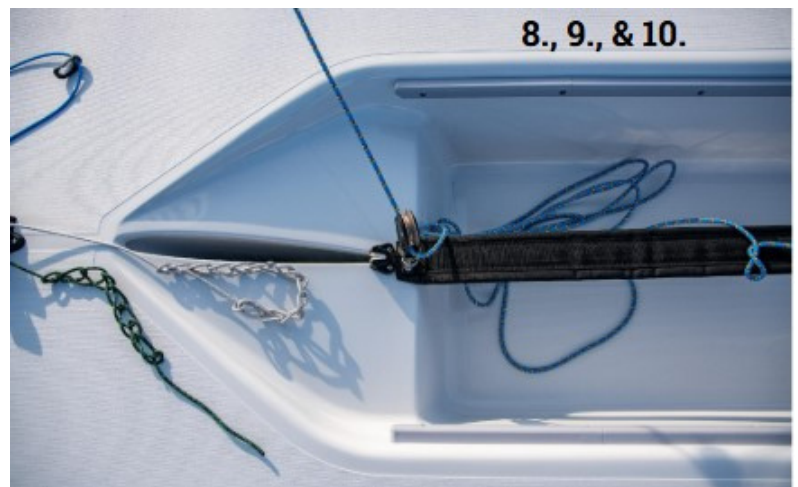

ILCA Parts Guide

Overview:
LOA: 13ft 9in
Beam: 4ft 7in
Weight: 130 lbs
Rig size options
ILCA 7 (standard)
ILCA 6 (radial)
ILCA 4 (4.7)

1. **Daggerboard friction pad - 26018**
2. **Friction pad screws (2) - #10 X 1 1/2in Phillips**
3. **Hiking strap plate - 26051**
4. **Plate screws (2) - #10 X 1 1/2in Phillips**
5. **Mainsheet eyestay - 60047**
6. **Mainsheet block - 66969**
7. **Mainsheet block spring - 60112**
8. **Hiking strap - R129017**
9. **Vang plate - 26037**
10. **Vang plate rivet (4) - 3/16 in x 1/2 in stainless**
11. **Vang complete - 26040**
12. **Vang upper block w/ key - 26113**
13. **Vang lower block - 60133**
14. **Vang key - 66964**
15. **Vang base - 26042**
16. **Vang Pin (attaches vang to tang) - 60363**
17. **Boweye fairlead - 26043**
18. **Boweye fairlead screw - #10 X 1 1/2in Phillips**
19. **Harken deck cleats - 26048**
20. **Deck cleat screws - #10 X 1 1/2in Phillips**
21. **Deck block assembly - 26046**
22. **Deck block - 21199**
23. **Deck block plate - 26045**
24. **Deck block screw - #10 X 1 1/2in Phillips**

Deck Fittings

Hull & Deck Fittings (continued)

1. **Hiking strap eye straps (2) - 60047**
2. **Eyestrp screw (4) - #10 X 1 1/2in Phillips**
3. **Cockpit bung - 21187**
4. **Cockpit bushing assembly - 21158**
5. **Traveler cleat - 66826**
6. **Traveler cleat screw (2) - #10 X 1 1/2in Phillips**
7. **Hiking strap adjuster - 41168**
8. **Grabrail* - 21365**
9. **Grabrail screw (5) - #10 X 1 1/2in Phillips**
10. **Grabrail captive nut (5) - 60029**
11. **Daggerboard - 26016**
12. **Daggerboard stop set - 26019**
13. **Autobailer (not pictured) - 26054**