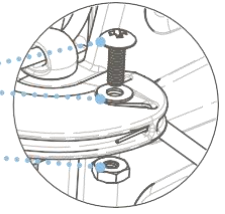

Screw 8030503
Washer 8080080
Nut [8050801](#)