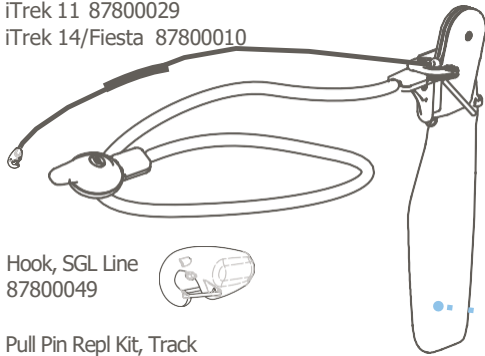

Hobie® Mirage®
iTrek, Fiesta and iEclipse Parts Guide

iTrek/Fiesta Parts

iTrek Chair Assembly 8780000

Steering Systems:

- iTrek 9 87800011
- iTrek 11 87800029
- iTrek 14/Fiesta 87800010

Hook, SGL Line
87800049

Pull Pin Repl Kit, Track
87800087

Pin Assy, 270 Rudder
87800048

4-Piece Paddle 74077

Side Mount Cup Holder
87800085

3-Piece SUP Paddle 74046

Screw 8030503
Washer 8080080

Nut 8050801

Rudder Blade, 270 STD 87800021
Rudder Blade, 270 XL 87800037