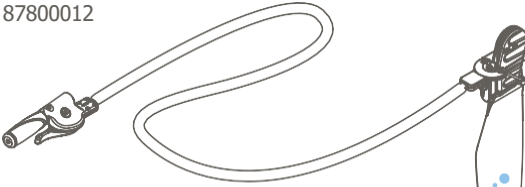

Idler Pulley, GT
81123001

Idler Pulley Shaft
81110001

Sprocket Shaft
81080001

Pin, Fin
8020061

Ring, Fin
10860001

Set Screw
53170020

iEclipse Parts

iEclipse Steering System
87800012