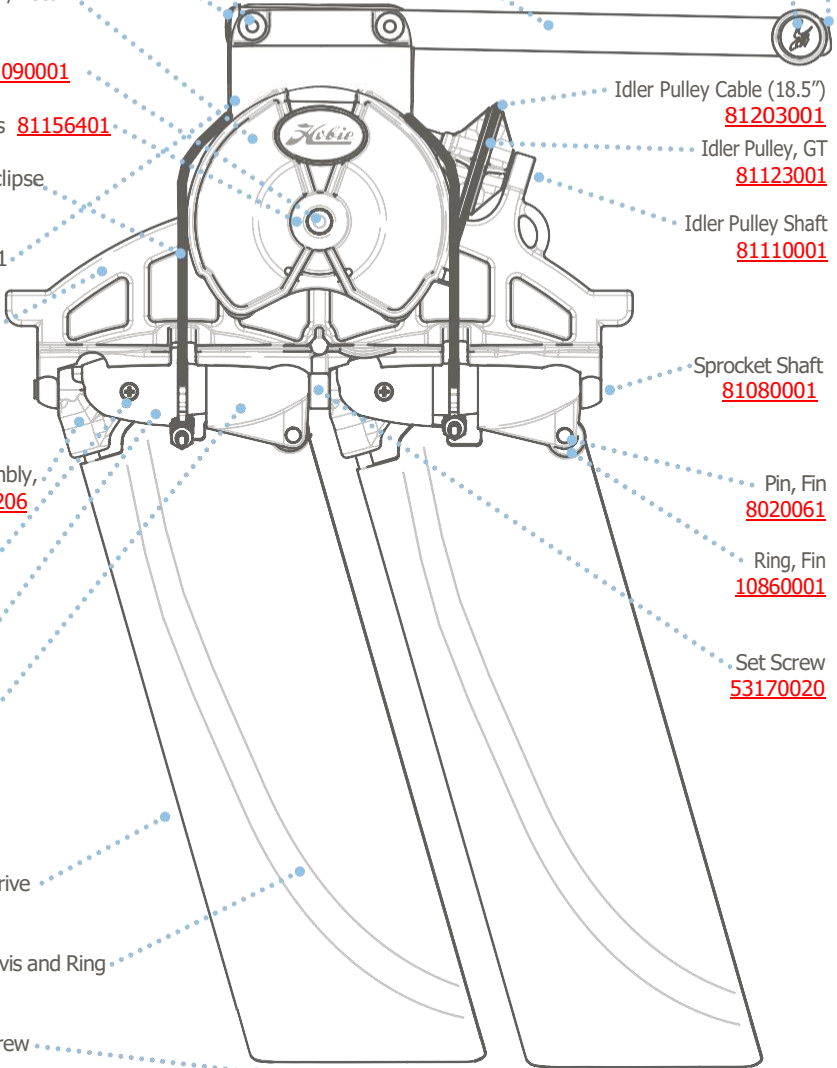

Idler Pulley, GT
81123001

Idler Pulley Shaft
81110001

Sprocket Shaft
81080001

Pin, Fin
8020061

Ring, Fin
10860001

Set Screw
53170020

iEclipse Parts

iEclipse Steering System
87800012